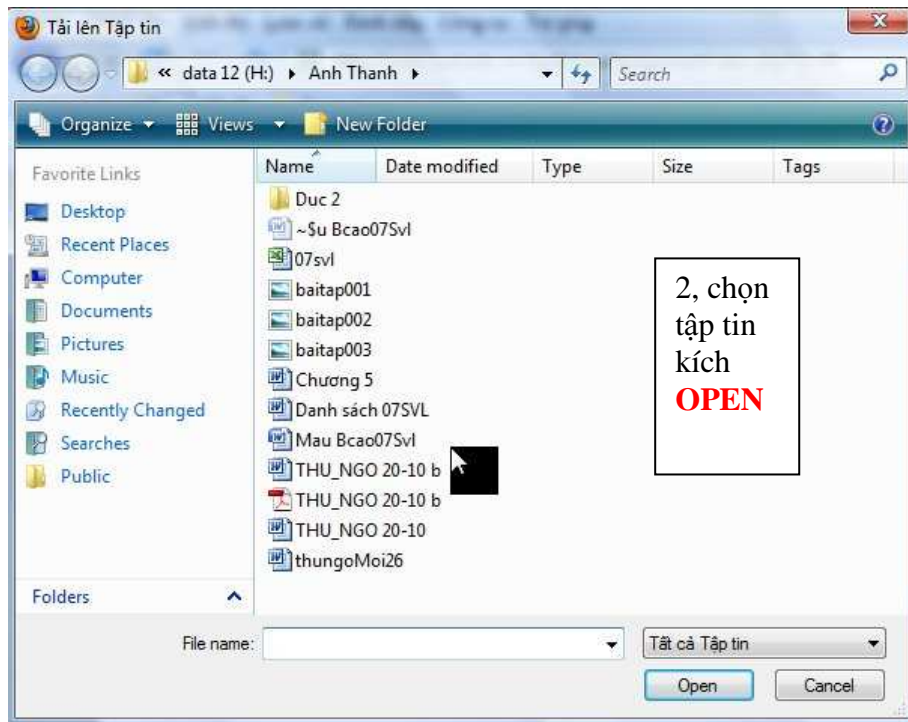

HƯỚNG DẪN NỘP BÀI

Sau khi đăng nhập thành công, bạn vào khóa học của mình để tải tài liệu và làm bài tập. để nộp bài tập, bạn theo các bước sau:

1- NỘP BÀI (Bản nháp)

- Kích vào bài tập nhóm mình.
- Kích DUYỆT, chọn bài tập cần nộp tại máy tính của mình, kích OPEN.
- Kích TẢI TẬP TIN NÀY LÊN.
- Nếu không vừa ý, kích dấu **X** màu đỏ để xóa
- Có thể tải 5 tập tin lên hệ thống

Bản nháp bài nộp

Chưa có bài nào được nộp lên

Tải tập tin lên hệ thống (Max size: 50MB)

Ghi chú

Không có ghi chú

Bạn đang đăng nhập với tên Nguyễn Bảo Hoàng Thanh: Student (Quay lại vai trò bình thường)

1. Kích **Duyệt**